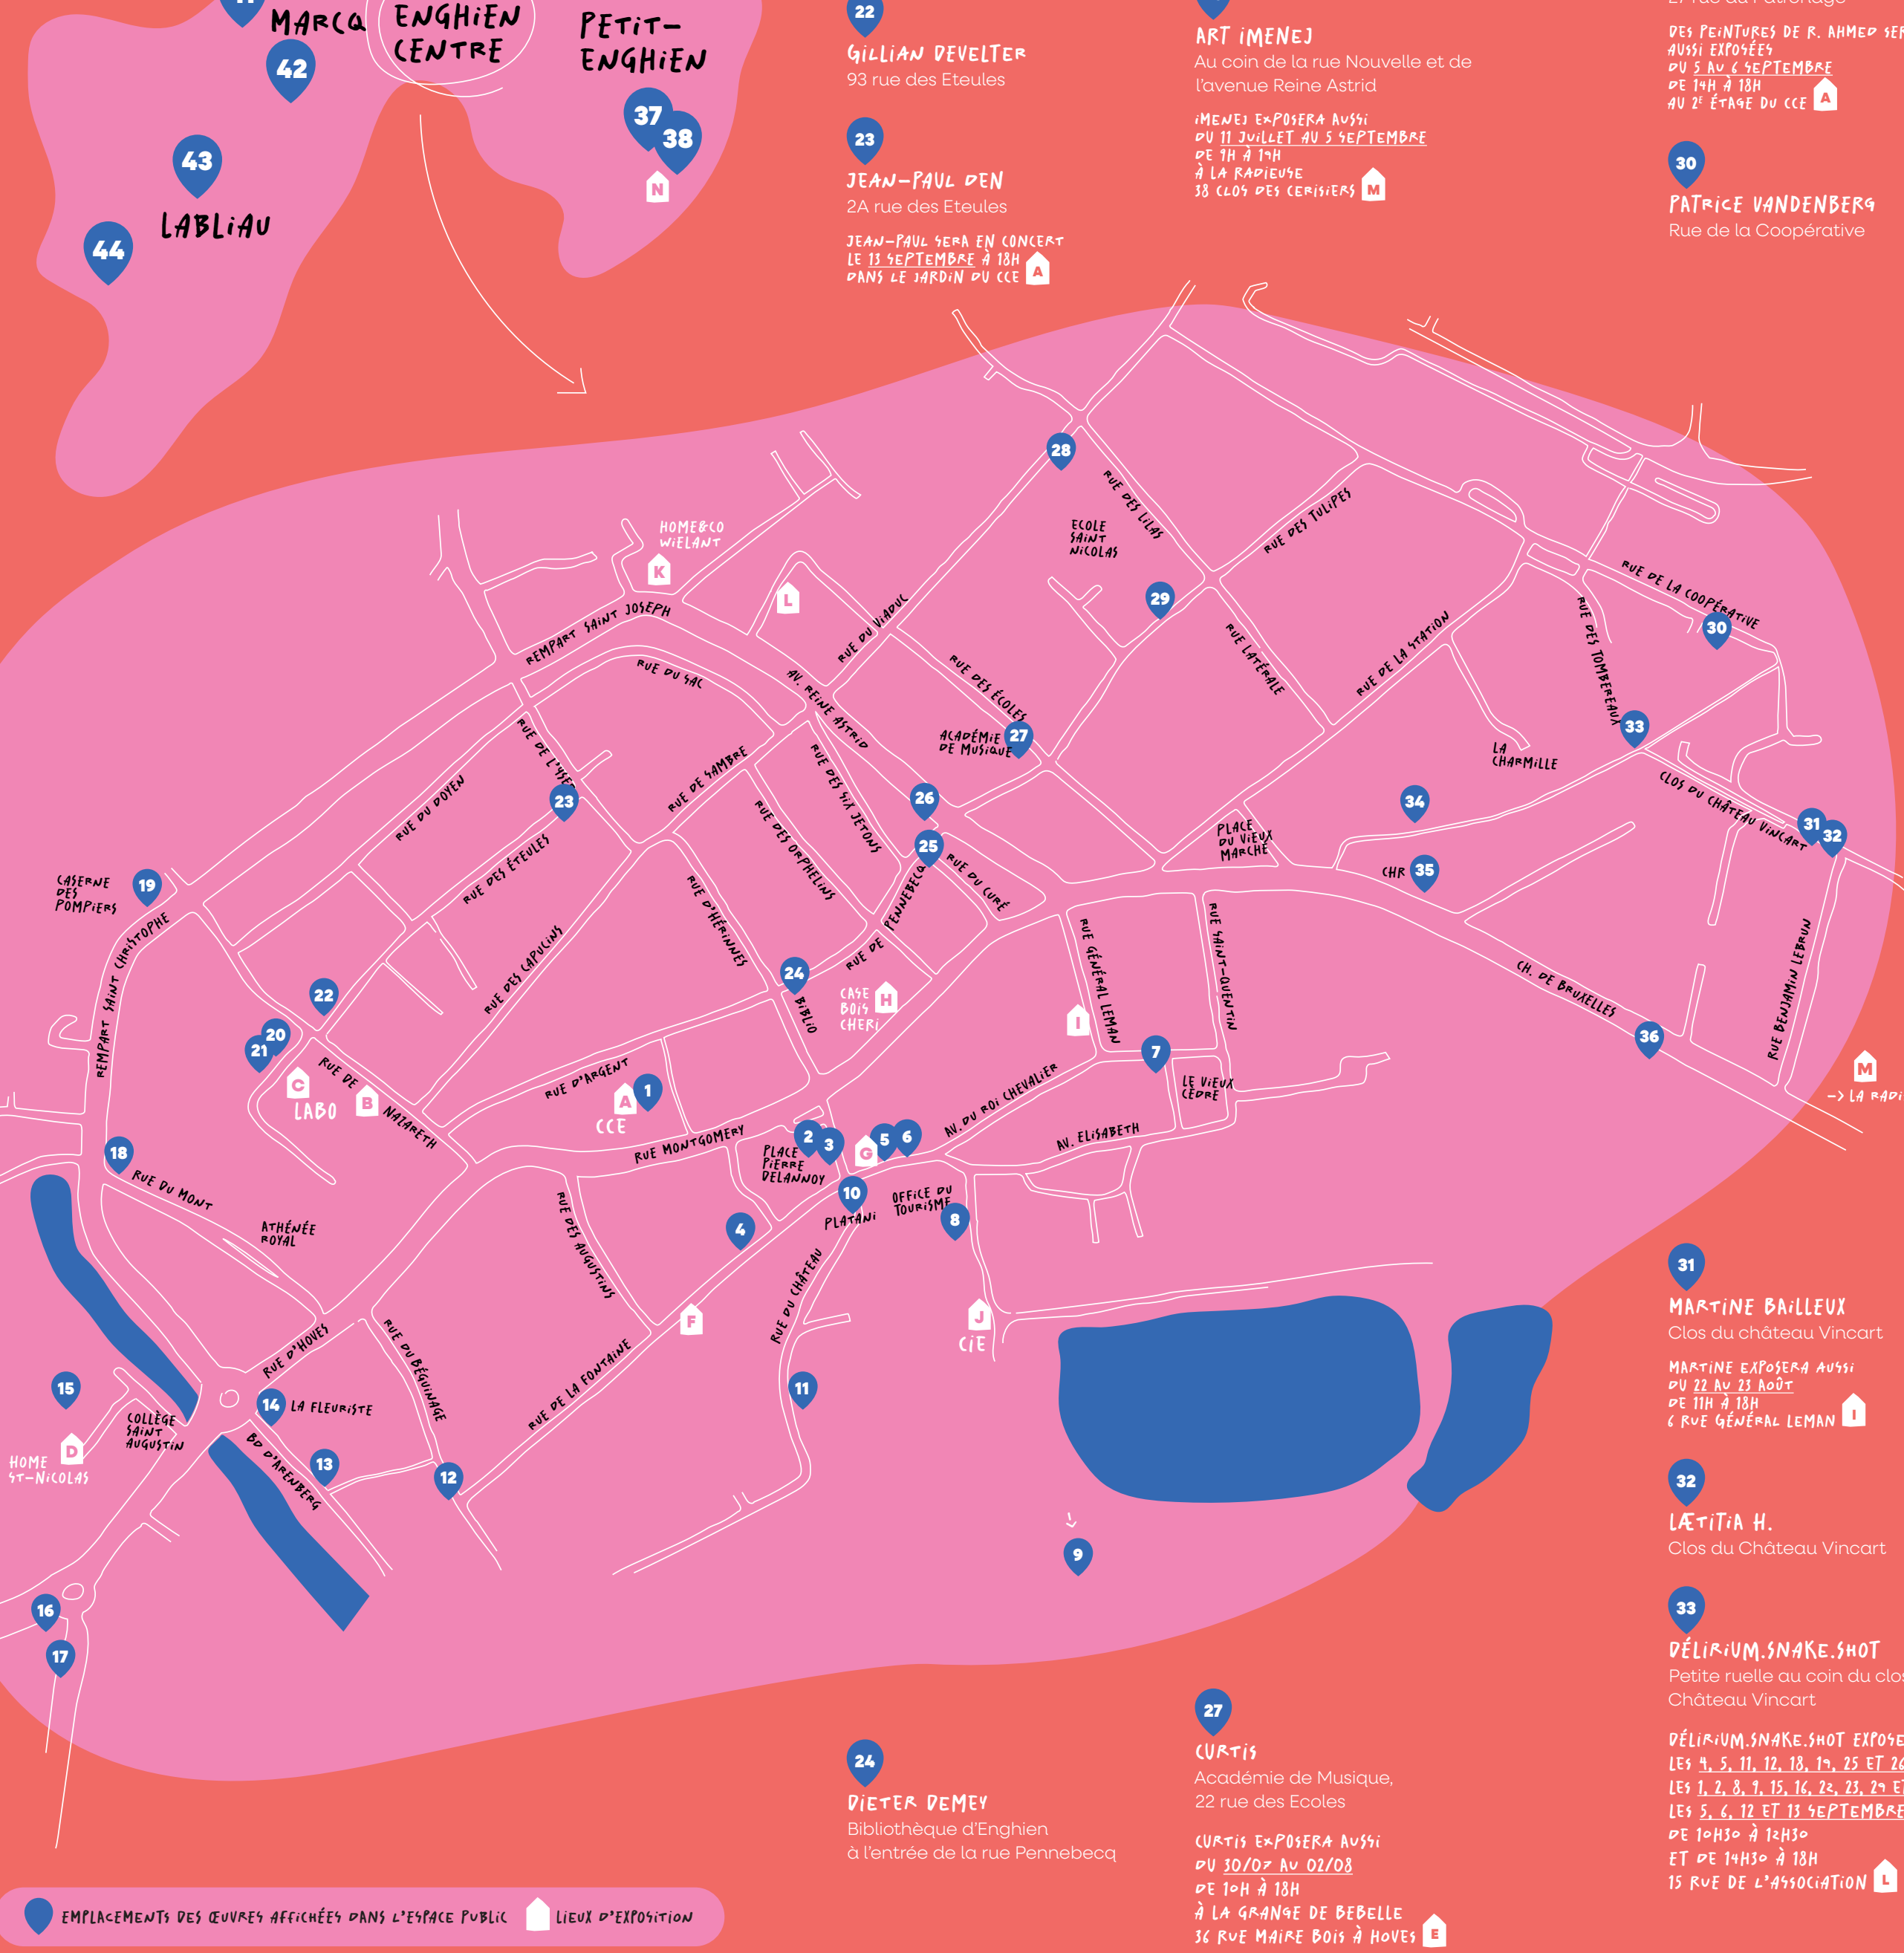

UN TOUT GRAND MERCI AUX LIEUX ACCUEILLANTS ET À:

44 ŒUVRES AFFICHÉES DANS L'ESPACE PUBLIC À...

EMPLACEMENTS DES ŒUVRES AFFICHÉES DANS L'ESPACE PUBLIC LIEUX D'EXPOSITION

1 **RICHARD WOLSTEIN**
Dans le jardin du CCE,
7 rue Montgomery
RICHARD EXPOSERA AUSSI
DU 17 AU 21 AOÛT DE 10H À 17H30
DU 22 AU 23 AOÛT DE 11H À 18H
DANS L'ANNEXE
DU JARDIN DU CCE